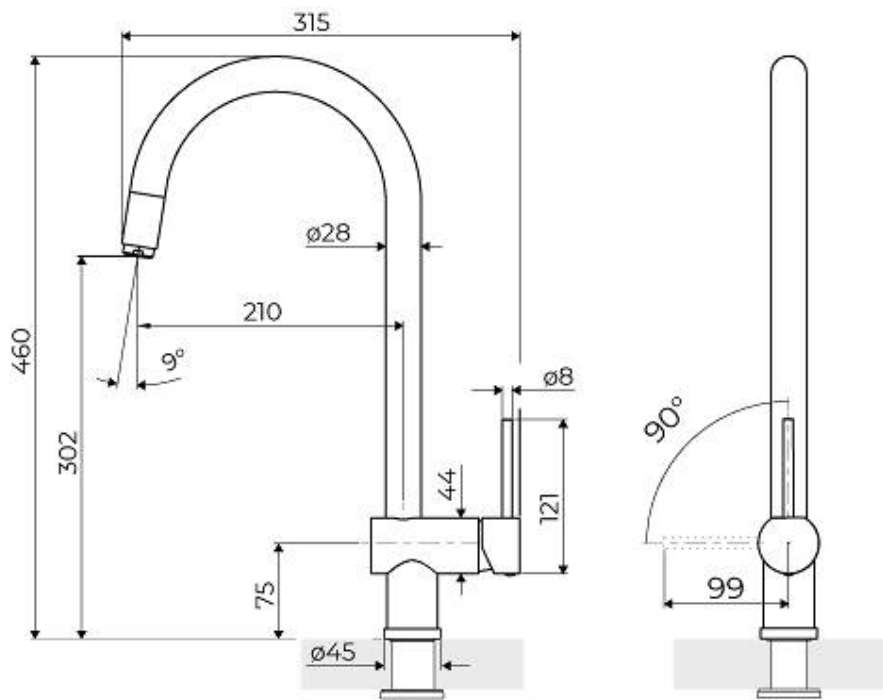

Matériau

Laiton

Textures

Satiné

Angle de rotation

140°

Base d'appui \varnothing 45mm

Cartouche À disques céramiques

Trou mitigeur \varnothing 35mm

Épaisseur maximale du top 55mm

DESSINS TECHNIQUES

GALERIE